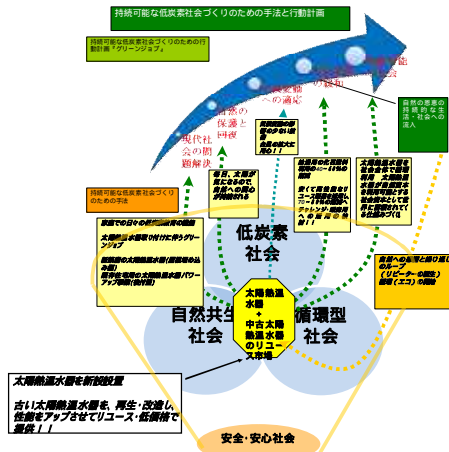

### 5つのグリーンの実践項目

現代社会の問題解決  
 気候変動の緩和  
 気候変動への適応  
 自然資本の保護と回復  
 持続可能な社会の構築

### 持続可能な低炭素社会づくりの手法

エネルギーの節約 (**低炭素社会**)  
 資源の節約 (**循環型社会**)  
 地球の一員としての人間社会  
 の自覚 (**自然共生社会**)

現在、将来、未来へと連続する  
 心の安らぎと安全の確保  
 (**安全・安心社会**)

### 低炭素技術・社会技術ハイブリッドルートの例

### 自由に考えてみよう！！ 太陽熱温水器なら・・・？

自分の仕事を持続可能にするにはどうしたらよいでしょうか？

是非一度、地図を眺めて色々なことを考えてみて下さい！！

この地図を使って、どうこの山を登るのが、どう道を決めるのかも、すべて、あなた次第です！！

“持続可能な低炭素社会”とは・・・私達の足跡の“呼び名”ですから！！