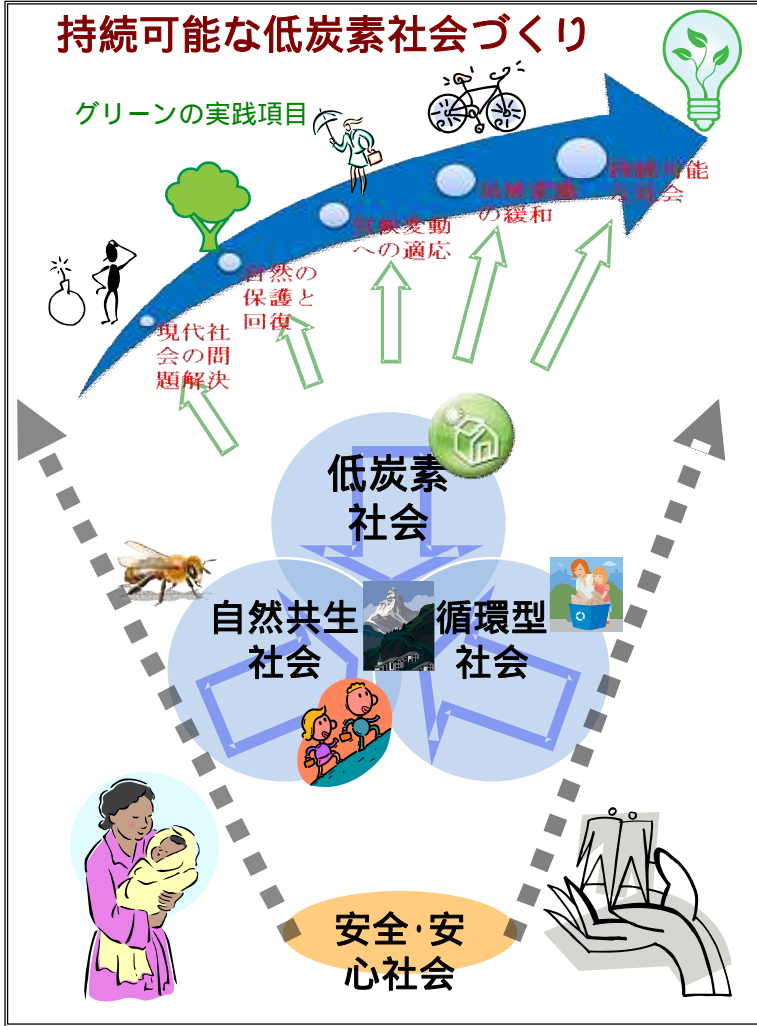

# 地図を眺めてみよう！！

## 低炭素な技術開発の探検地図

『低炭素社会学 study of a low-carbon society』 脱温暖化島田設備 島田 敏

### 5つのグリーンの実践項目

現代社会の問題解決  
 気候変動の緩和  
 気候変動への適応  
 自然資本の保護と回復  
 持続可能な社会の構築

### 持続可能な低炭素社会づくりの手法

エネルギーの節約 (**低炭素社会**)  
 資源の節約 (**循環型社会**)  
 地球の一員としての人間社会  
 の自覚 (**自然共生社会**)

現在、将来、未来へと連続する  
 心の安らぎと安全の確保  
 (**安全・安心社会**)