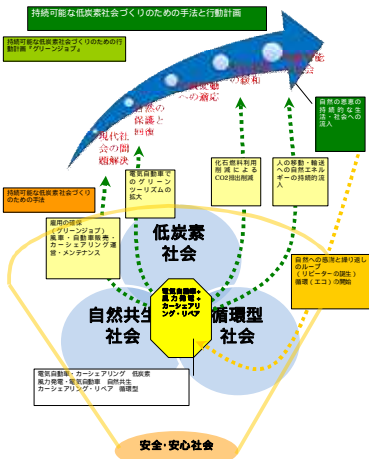

低炭素技術・社会技術ハイブリッドルートの例